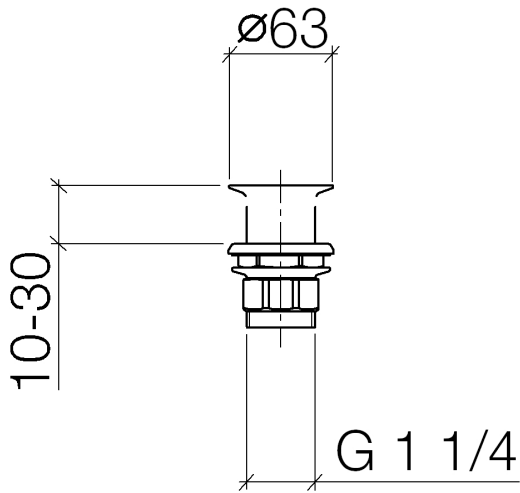

10 110 970

S'adapte aux gammes suivantes : IMO,
LULU, MADISON, MEM, TARA, CL.1, LISSÉ,
VAIA, META, CYO

	Laiton brossé (Or 23cts)	10 110 970-28
	Chrome	10 110 970-00
	Platine brossé	10 110 970-06
	Platine	10 110 970-08
	Laiton (Or 23cts)	10 110 970-09
	Dark Chrome	10 110 970-19
	Or clair	10 110 970-26
	Or clair brossé	10 110 970-27
	Noir mat	10 110 970-33
	Bronze brossé	10 110 970-42
	Champagne brossé (Or 22cts)	10 110 970-46
	Champagne (Or 22cts)	10 110 970-47
	Chrome brossé	10 110 970-93
	Dark Platinum brossé	10 110 970-99

Bonde à grille pour lavabo , 1 1/4" 1 1/4" - Laiton brossé (Or 23cts)

IMO

10 110 970

Uniquement pour lavabo sans trop-plein.

10 110 970

10 110 970

Les pièces pour les autres finitions peuvent être trouvées ici : Chrome

Liste des pièces de rechange

N°	Article Numéro	Désignation	Fréquence de montage	Délai de livraison
1	09 11 01 025-28	tasse	1	20
2	09 14 05 039 90	joint	1	2
3	09 14 03 025 90	joint	1	2
4	09 23 10 017 90	écrou	1	2
5	09 23 10 020-28	écrou	1	20