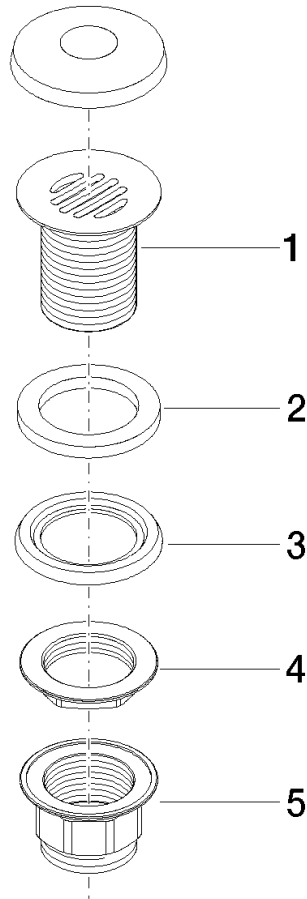

10 110 970

S'adapte aux gammes suivantes : IMO,
LULU, MADISON, MEM, TARA, CL.1, LISSÉ,
VAIA, META, CYO

	Laiton brossé (Or 23cts)	10 110 970-28
	Chrome	10 110 970-00
	Platine brossé	10 110 970-06
	Platine	10 110 970-08
	Laiton (Or 23cts)	10 110 970-09
	Dark Chrome	10 110 970-19
	Or clair	10 110 970-26
	Or clair brossé	10 110 970-27
	Noir mat	10 110 970-33
	Bronze brossé	10 110 970-42
	Champagne brossé (Or 22cts)	10 110 970-46
	Champagne (Or 22cts)	10 110 970-47
	Chrome brossé	10 110 970-93
	Dark Platinum brossé	10 110 970-99

Bonde à grille pour lavabo , 1 1/4" 1 1/4" - Laiton brossé (Or 23cts)

IMO

10 110 970

Uniquement pour lavabo sans trop-plein.

10 110 970

10 110 970

Les pièces pour les autres finitions peuvent être trouvées ici : Chrome

Liste des pièces de rechange

N°	Article Numéro	Désignation	Fréquence de montage	Délai de livraison
1	09 11 01 025-28	tasse	1	20
2	09 14 05 039 90	joint	1	2
3	09 14 03 025 90	joint	1	2
4	09 23 10 017 90	écrou	1	2
5	09 23 10 020-28	écrou	1	20